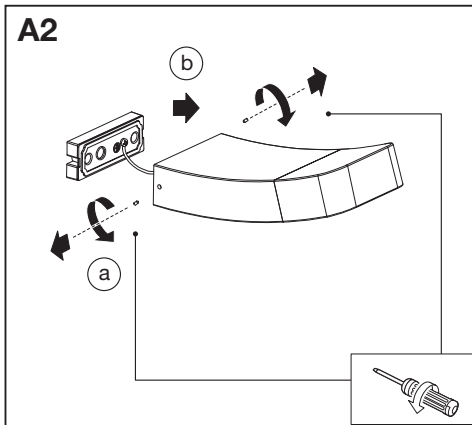

SMART⁺ WIFI CURVE

	EAN	W	lm	K	ΔT (°C)	V~	mA	Hz	PF
SMART OUTD WIFI CURVE WALL RGBW DG	4058075478336	9	520	3000	-20...+40	220-240	39	50/60	>0.5
SMART OUTD WIFI CURVE WALL RGBW SI	4058075478350	9	520	3000	-20...+40	220-240	39	50/60	>0.5