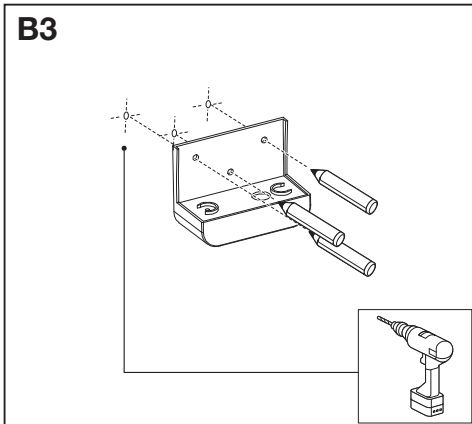

SMART⁺ WIFI CURVE

	EAN	W	lm	K	ΔT (°C)	V~	mA	Hz	PF
SMART OUTD WIFI CURVE WALL RGBW DG	4058075478336	9	520	3000	-20...+40	220-240	39	50/60	>0.5
SMART OUTD WIFI CURVE WALL RGBW SI	4058075478350	9	520	3000	-20...+40	220-240	39	50/60	>0.5