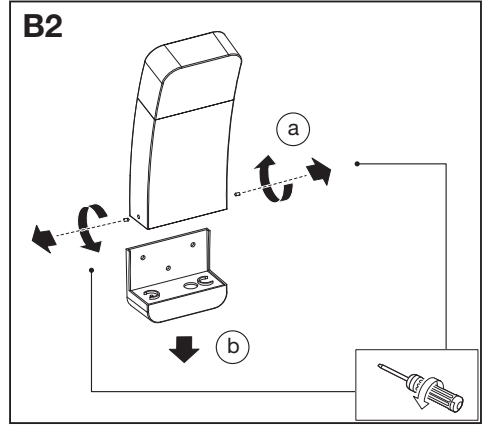

SMART⁺ WIFI CURVE

	EAN	W	lm	K	ΔT (°C)	V~	mA	Hz	PF
SMART OUTD WIFI CURVE WALL RGBW DG	4058075478336	9	520	3000	-20...+40	220-240	39	50/60	>0.5
SMART OUTD WIFI CURVE WALL RGBW SI	4058075478350	9	520	3000	-20...+40	220-240	39	50/60	>0.5