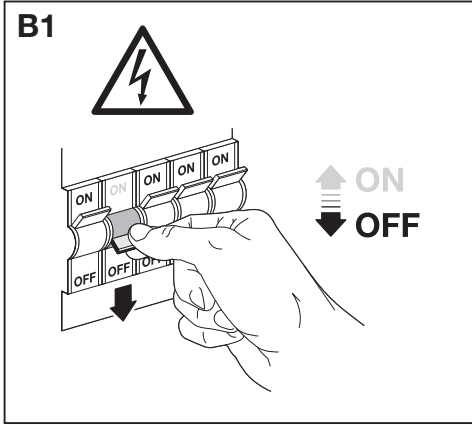

SMART⁺ WIFI CURVE

	EAN	W	lm	K	ΔT (°C)	V~	mA	Hz	PF
SMART OUTD WIFI CURVE WALL RGBW DG	4058075478336	9	520	3000	-20...+40	220-240	39	50/60	>0.5
SMART OUTD WIFI CURVE WALL RGBW SI	4058075478350	9	520	3000	-20...+40	220-240	39	50/60	>0.5