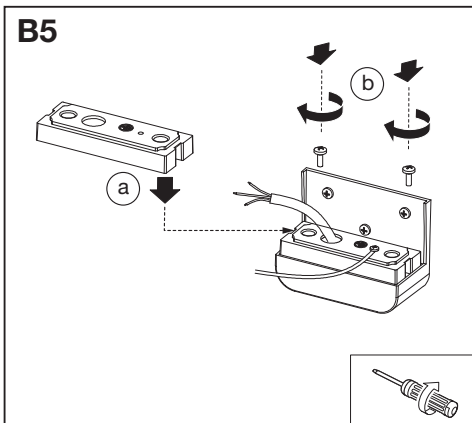

SMART⁺ WIFI CURVE

	EAN	W	lm	K	ΔT (°C)	V~	mA	Hz	PF
SMART OUTD WIFI CURVE WALL RGBW DG	4058075478336	9	520	3000	-20...+40	220-240	39	50/60	>0.5
SMART OUTD WIFI CURVE WALL RGBW SI	4058075478350	9	520	3000	-20...+40	220-240	39	50/60	>0.5