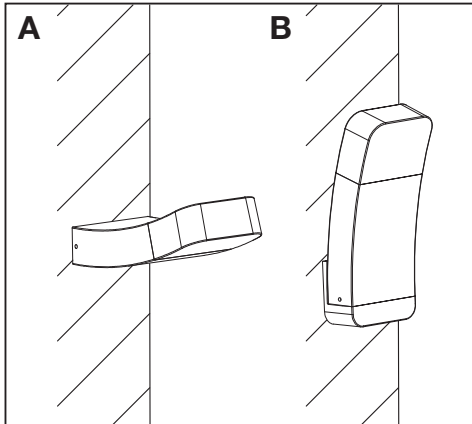

SMART⁺ WIFI CURVE

	EAN	W	lm	K	ΔT (°C)	V~	mA	Hz	PF
SMART OUTD WIFI CURVE WALL RGBW DG	4058075478336	9	520	3000	-20...+40	220-240	39	50/60	>0.5
SMART OUTD WIFI CURVE WALL RGBW SI	4058075478350	9	520	3000	-20...+40	220-240	39	50/60	>0.5