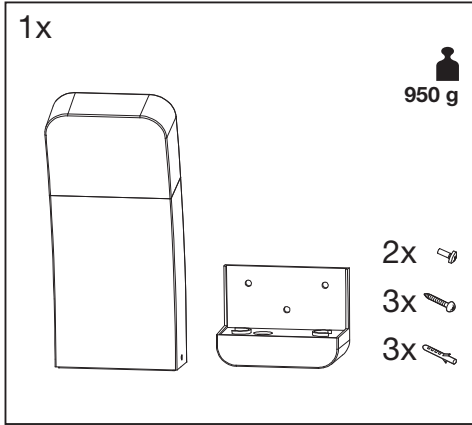

SMART⁺ WIFI CURVE

	EAN	W	lm	K	ΔT (°C)	V~	mA	Hz	PF
SMART OUTD WIFI CURVE WALL RGBW DG	4058075478336	9	520	3000	-20...+40	220-240	39	50/60	>0.5
SMART OUTD WIFI CURVE WALL RGBW SI	4058075478350	9	520	3000	-20...+40	220-240	39	50/60	>0.5